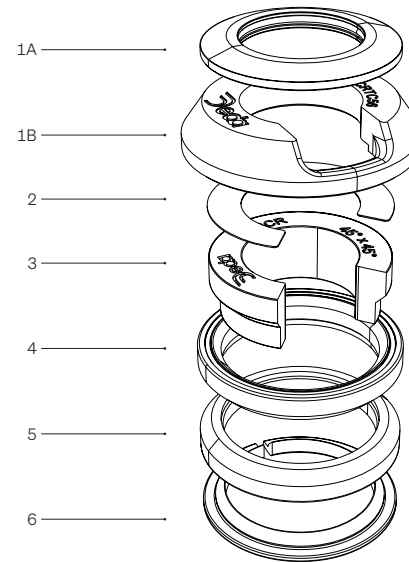

## Ricambi serie sterzo Headsets spare parts

Serie sterzo Headset	1 Coperchio Topcover	2 Micro spessori Micro shim	3 Anello compressione Compression ring	4 Cuscinetto superiore Upper bearing	5 Cuscinetto inferiore Lower bearing	6 Cono di base Crown race
DCR	*	HDDCRMS	HDCOMPRDCR	HDB5SUJ 45°×45° 51,9×40×8 mm	HDB5SUJ 45°×45° 51,9×40×8 mm	HDCR5N (aperto / cut-style)
DCR-36°	*	HDDCRMS	HDCOMPRACR	HDB5SUJ-36 35°×45° 51,9×40×8 mm	HDB5SUJ-36 35°×45° 51,9×40×8 mm	-
S-DCR	HDTPA46N + HSDSRTC56 (1A) (1B)	HDDCRMS	HDCOMPRDCR	HDB5SUJ 45°×45° 51,9×40×8 mm	HDB5SUJ 45°×45° 51,9×40×8 mm	HDCR5N (aperto / cut-style)
IN5	HDTPA46N + HDHTC46N (1A) (1B)	HDMS	HDCOMPRIN	HDB8INSUJ 45°×45° 41,8×30,5×8 mm	HDB5SUJ 45°×45° 51,9×40×8 mm	HDCR5
IN4	HDTPA46N + HDHTC46N (1A) (1B)	HDMS	HDCOMPRIN	HDB8INSUJ 45°×45° 41,8×30,5×8 mm	HDB4INSUJ 45°×45° 46,9×34,1×7 mm	HDCR4IN

Esploso DCR / DCR-36  
Spare parts DCR / DCR-36

Esploso S-DCR  
Spare parts S-DCR

Esploso IN5 / IN4  
Spare parts IN5 / IN4