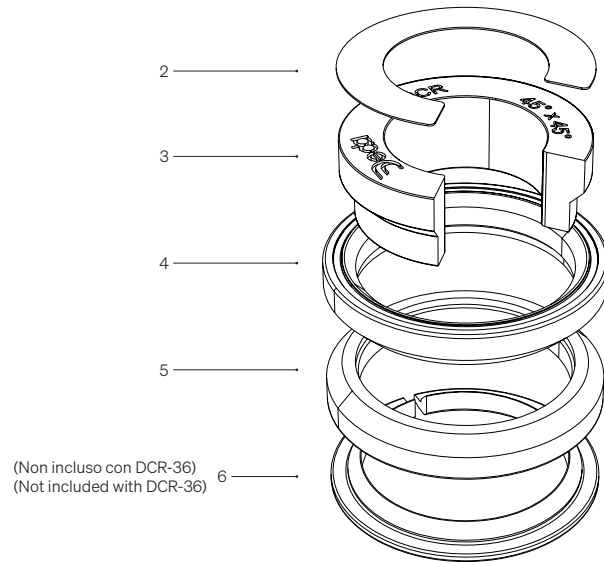

## Ricambi serie sterzo Headsets spare parts

Serie sterzo Headset	1 Coperchio Topcover	2 Micro spessori Micro shim	3 Anello compressione Compression ring	4 Cuscinetto superiore Upper bearing	5 Cuscinetto inferiore Lower bearing	6 Cono di base Crown race
DCR	*	HDDCRMS	HDCOMPRDCR	HDB5SUJ 45°×45° 51,9×40×8 mm	HDB5SUJ 45°×45° 51,9×40×8 mm	HDCR5N (aperto / cut-style)
DCR-36°	*	HDDCRMS	HDCOMPRACR	HDB5SUJ-36 35°×45° 51,9×40×8 mm	HDB5SUJ-36 35°×45° 51,9×40×8 mm	-
S-DCR	HDTPA46N + HSDSRTC56 (1A) (1B)	HDDCRMS	HDCOMPRDCR	HDB5SUJ 45°×45° 51,9×40×8 mm	HDB5SUJ 45°×45° 51,9×40×8 mm	HDCR5N (aperto / cut-style)
IN5	HDTPA46N + HDHTC46N (1A) (1B)	HDMS	HDCOMPRIN	HDB8INSUJ 45°×45° 41,8×30,5×8 mm	HDB5SUJ 45°×45° 51,9×40×8 mm	HDCR5
IN4	HDTPA46N + HDHTC46N (1A) (1B)	HDMS	HDCOMPRIN	HDB8INSUJ 45°×45° 41,8×30,5×8 mm	HDB4INSUJ 45°×45° 46,9×34,1×7 mm	HDCR4IN

\* Disponibili come accessori; consultare la lista completa dei top cover sotto la sezione DCR Tech del sito dedaelementi.com

\* Available as accessories; the top cover complete list is available on the DCR Tech area of dedaelementi.com

Esploso DCR / DCR-36  
Spare parts DCR / DCR-36

Esploso S-DCR  
Spare parts S-DCR

Esploso IN5 / IN4  
Spare parts IN5 / IN4