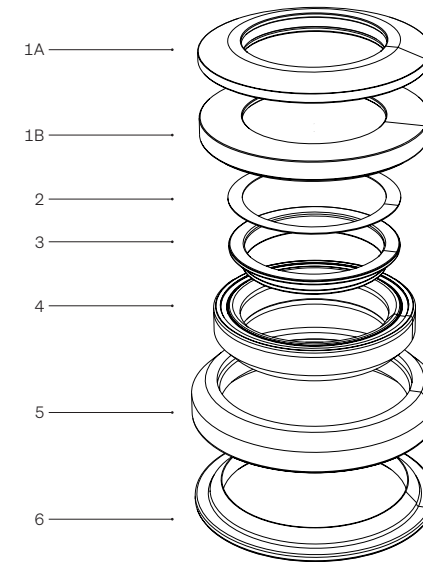

Esploso IN5 / IN4
Spare parts IN5 / IN4